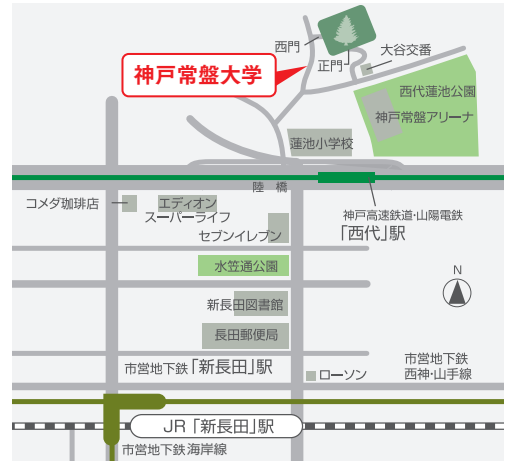

試験会場

試験会場① 神戸(本学)

全試験

神戸常盤大学

〒653-0838 兵庫県神戸市長田区大谷町2-6-2 TEL:078-611-1821

電車

- 神戸高速鉄道・山陽電鉄「西代」駅下車
……………北へ徒歩約9分
- JR神戸線・市営地下鉄「新長田」駅下車
……………北へ徒歩約15分

主要都市からの
所要時間(JR)

大阪…約30分 三ノ宮…約10分
姫路…約45分 明石…約25分

試験会場② 大阪

一般選抜前期

JEC日本研修センター心斎橋

〒542-0081 大阪府大阪市中央区南船場1-18-11 SRビル長堀2F・4F・5F
TEL:06-6265-4040

電車

- 地下鉄大阪メトロ「長堀橋」駅…1番出口真上
- 地下鉄大阪メトロ「心斎橋」駅…徒歩約7分
- 地下鉄大阪メトロ「なんば」駅…徒歩約15分

試験会場③ 岡山

一般選抜前期

岡山シティホテル厚生町

〒700-0985 岡山県岡山市北区厚生町3-1-20 TEL:086-236-1000

バス

- [岡電バス・両備バス・下電バス]
- 「JR岡山駅」(5番乗り場) / 「倉敷駅・中庄駅」方面
……………「光生病院前」停留所下車

タクシー

- 「JR岡山駅」……………約8分

電車

- 「JR岡山駅」……………徒歩約20～30分

試験会場④ 福岡

一般選抜前期

リファレンス駅東ビル7F(受付)

〒812-0013 福岡県福岡市博多区博多駅東1丁目16-14
TEL:092-432-0058

電車

- JR「博多」駅 筑紫口 ……徒歩約4分
- 福岡市営地下鉄「博多」駅 筑紫改札口 ……徒歩約4分