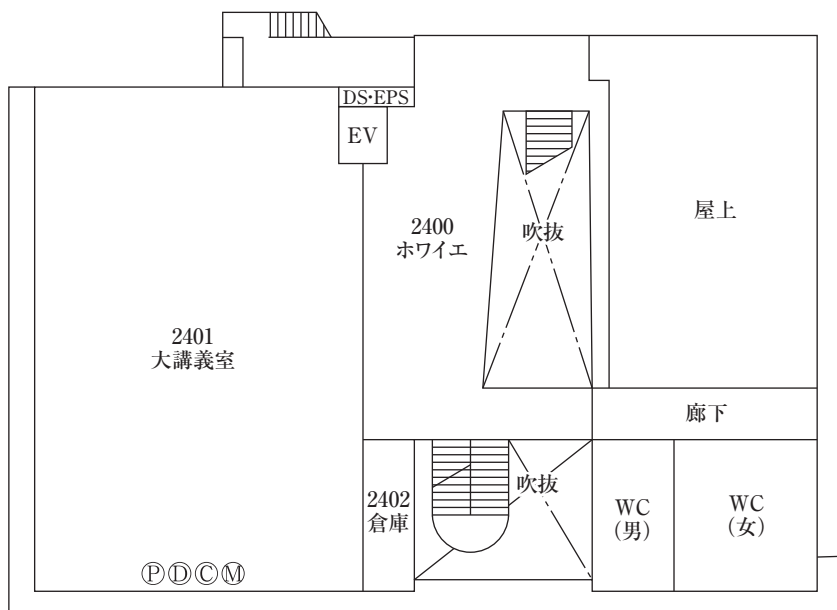

学 舍 案 内

神戸常盤大学・神戸常盤大学短期大学部見取図

神戸常盤大学・神戸常盤大学短期大学部学舎平面図

事務局配置図（本館3階）

神戸常盤大学・神戸常盤大学短期大学部 見取図

大学学舎

神戸市長田区大谷町2丁目6-2

① 1号館	昭和42年3月
② 2号館	平成28年5月
③ 3号館	昭和51年4月
④ 4号館	昭和53年11月
⑤ 緑風館(5号館)	平成20年3月
⑥ 斉放館(6号館)	平成25年3月
⑦ 本館(旭記念館)	平成13年3月
⑧ 研究室棟(7号館)	平成13年3月
⑨ 8号館	令和2年7月
⑩ 附属幼稚園	昭和45年3月

神戸常盤大学・神戸常盤大学短期大学部 学舎平面図

1号館 1階

1号館 2階

設備：①=プロジェクター、②=DVD、③=ビデオ、
④=オーバーヘッドカメラ、⑤=マイク

1号館 3階

1号館 4階

2号館 1階

2号館 2階

2号館 3階

2号館 4階

3号館 1階

3号館 2階

3号館

3号館 3階

3号館 4階

4号館 1階