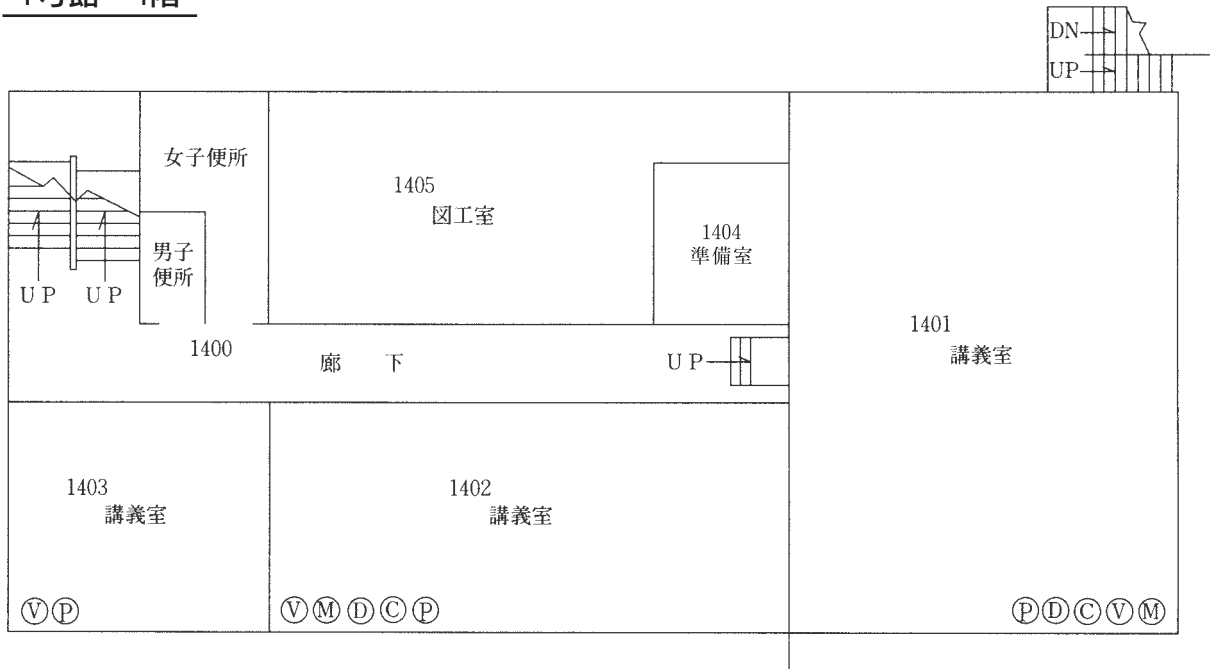

学 舍 案 内

神戸常盤大学・神戸常盤大学短期大学部見取図

神戸常盤大学・神戸常盤大学短期大学部学舎平面図

事務局配置図（本館3階）

神戸常盤大学・神戸常盤大学短期大学部 見取図

大学学舎

神戸市長田区大谷町2丁目6-2

① 1号館	昭和42年3月
② 2号館	平成28年5月
③ 3号館	昭和51年4月
④ 4号館	昭和53年11月
⑤ 緑風館(5号館)	平成20年3月
⑥ 斉放館(6号館)	平成25年3月
⑦ 本館(旭記念館)	平成13年3月
⑧ 研究室棟(7号館)	平成13年3月
⑨ 8号館	令和2年7月
⑩ 附属幼稚園	昭和45年3月

神戸常盤大学・神戸常盤大学短期大学部 学舎平面図

1号館 1階

1号館 2階

設備：①=プロジェクター、②=DVD、③=ビデオ、
④=オーバーヘッドカメラ、⑤=マイク

1号館 3階

1号館 4階

2号館 1階

2号館 2階

2号館 3階

2号館 4階

3号館 1階

3号館 2階

3号館

3号館 3階

3号館 4階

4号館 1階