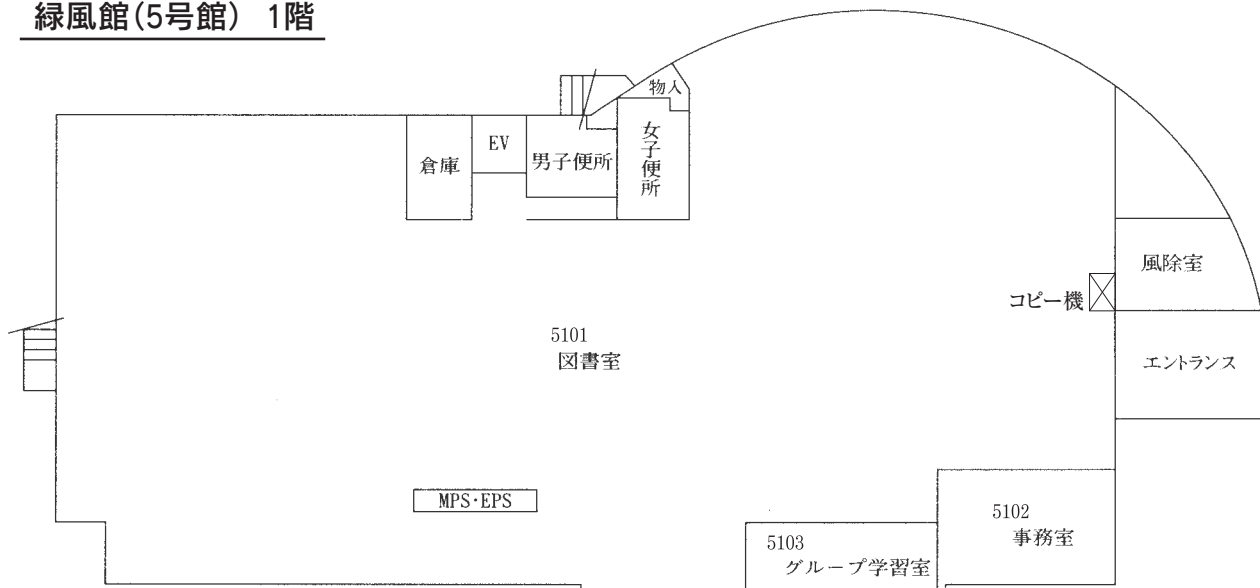

神戸常盤大学・神戸常盤大学短期大学部 学舎平面図

1号館 1階

1号館 2階

設備：①=プロジェクター、②=DVD、③=ビデオ、
④=オーバーヘッドカメラ、⑤=マイク

1号館 3階

1号館 4階

2号館 1階

2号館 2階

2号館 3階

2号館 4階

3号館 1階

3号館 2階

3号館

3号館 3階

3号館 4階

4号館 1階

4号館 2階

4号館 3階

緑風館(5号館) 1階

緑風館(5号館) 2階

緑風館(5号館) 3階

緑風館(5号館) 4階

緑風館(5号館) 5階

(ライフサイエンス研究センター)