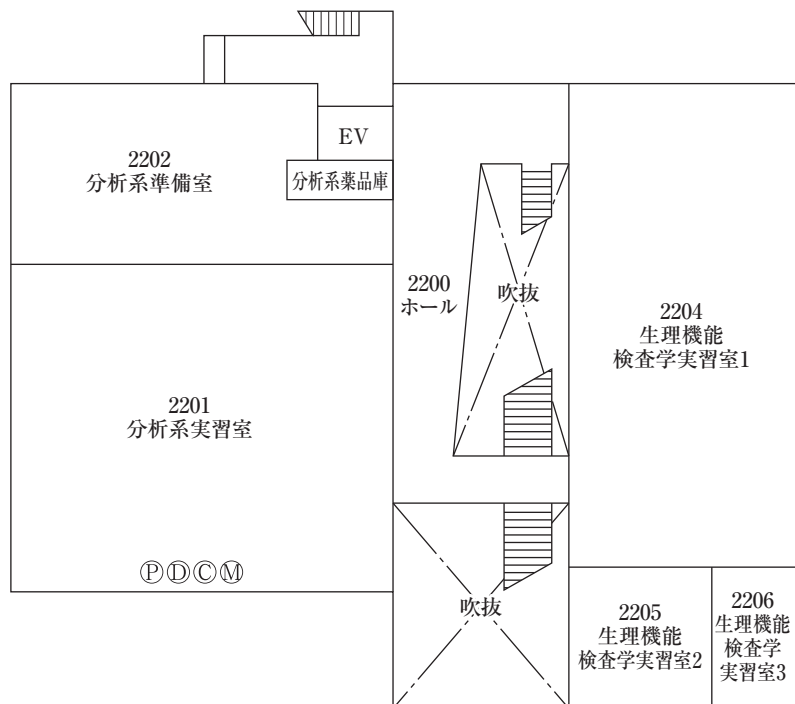

学 舍 案 内

神戸常盤大学・神戸常盤大学短期大学部見取図

神戸常盤大学・神戸常盤大学短期大学部学舎平面図

事務局配置図（本館3階）

神戸常盤大学・神戸常盤大学短期大学部 見取図

大学学舎

神戸市長田区大谷町2丁目6-2

① 1号館	昭和42年3月
② 2号館	平成28年5月
③ 3号館	昭和51年4月
④ 4号館	昭和53年11月
⑤ 緑風館(5号館)	平成20年3月
⑥ 斉放館(6号館)	平成25年3月
⑦ 本館(旭記念館)	平成13年3月
⑧ 研究室棟(7号館)	平成13年3月
⑨ 8号館	令和2年7月
⑩ 附属幼稚園	昭和45年3月

神戸常盤大学・神戸常盤大学短期大学部 学舎平面図

1号館 1階

1号館 2階

設備：①=プロジェクター、②=DVD、③=ビデオ、
④=オーバーヘッドカメラ、⑤=マイク

1号館 3階

1号館 4階

2号館 1階

2号館 2階

2号館 3階

2号館 4階

3号館 1階

3号館 2階

3号館

3号館 3階

3号館 4階

4号館 1階

4号館 2階

4号館 3階

緑風館(5号館) 1階

緑風館(5号館) 2階

緑風館(5号館) 3階

緑風館(5号館) 4階

緑風館(5号館) 5階

(ライフサイエンス研究センター)