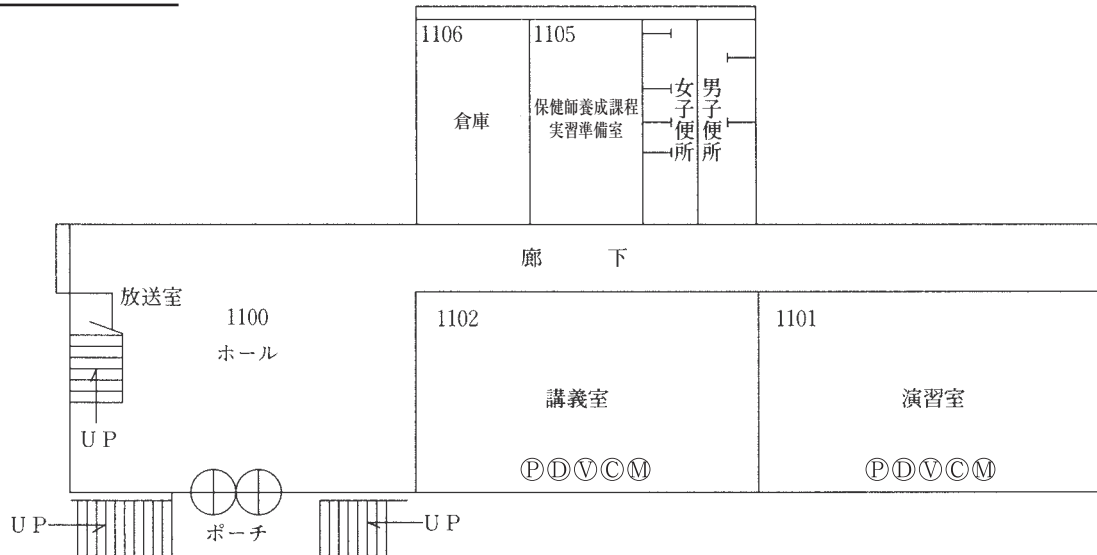

学 舍 案 内

神戸常盤大学・神戸常盤大学短期大学部見取図

神戸常盤大学・神戸常盤大学短期大学部学舎平面図

事務局配置図（本館3階）

神戸常盤大学・神戸常盤大学短期大学部 見取図

大学学舎

神戸市長田区大谷町2丁目6-2

① 1号館	昭和42年3月
② 2号館	平成28年5月
③ 3号館	昭和51年4月
④ 4号館	昭和53年11月
⑤ 緑風館(5号館)	平成20年3月
⑥ 斉放館(6号館)	平成25年3月
⑦ 本館(旭記念館)	平成13年3月
⑧ 研究室棟(7号館)	平成13年3月
⑨ 8号館	令和2年7月
⑩ 附属幼稚園	昭和45年3月

神戸常盤大学・神戸常盤大学短期大学部 学舎平面図

1号館 1階

1号館 2階

設備：①=プロジェクター、②=DVD、③=ビデオ、
④=オーバーヘッドカメラ、⑤=マイク

1号館 3階

1号館 4階

2号館 1階

2号館 2階

2号館 3階

2号館 4階

3号館 1階

3号館 2階

3号館

3号館 3階

3号館 4階

4号館 1階