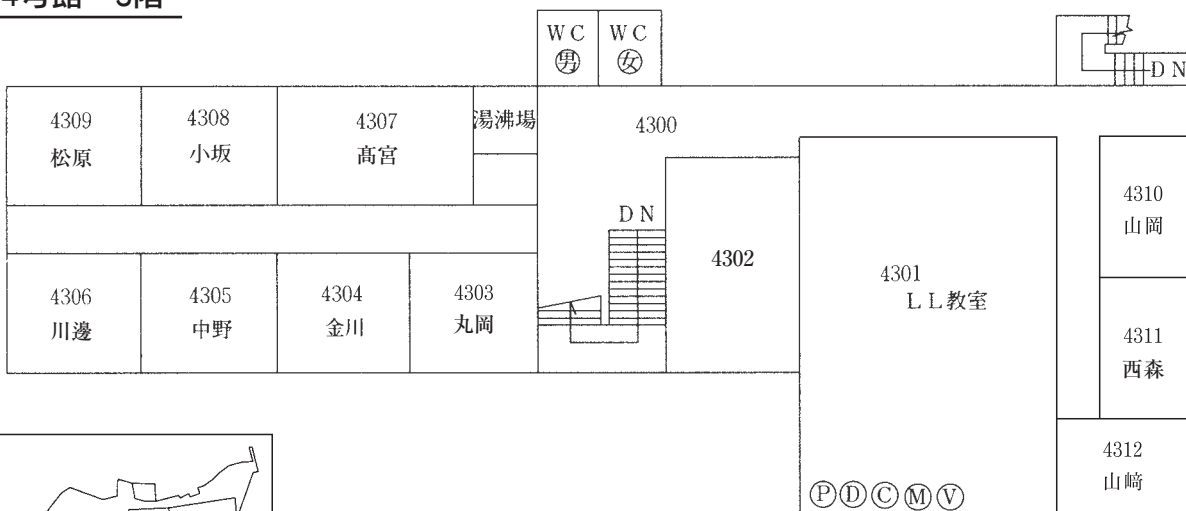

神戸常盤大学・神戸常盤大学短期大学部 学舎平面図

1号館 1階

1号館 2階

設備：①=プロジェクター、②=DVD、③=ビデオ、
④=オーバーヘッドカメラ、⑤=マイク

1号館 3階

1号館 4階

2号館 1階

2号館 2階

2号館 3階

2号館 4階

3号館 1階

3号館 2階

3号館

3号館 3階

3号館 4階

4号館 1階

4号館 2階

4号館 3階

緑風館(5号館) 1階

緑風館(5号館) 2階

緑風館(5号館) 3階

緑風館(5号館) 4階

緑風館(5号館) 5階

(ライフサイエンス研究センター)