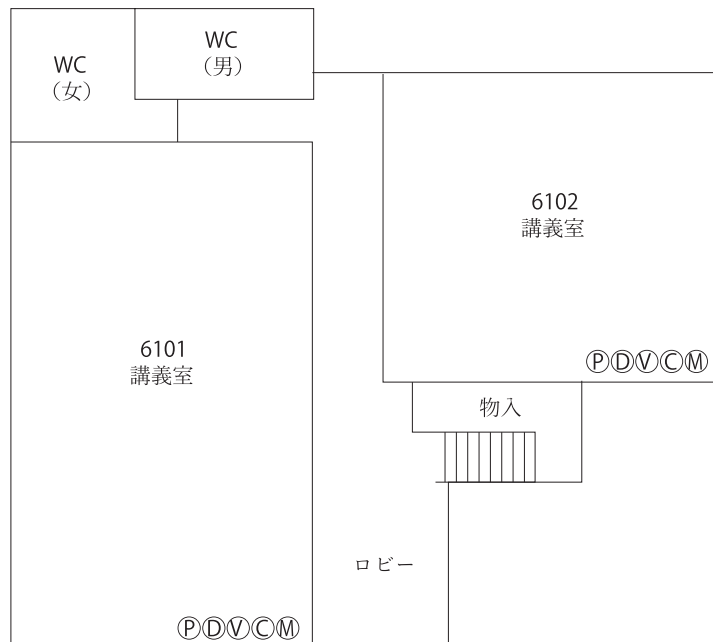

神戸常盤大学・神戸常盤大学短期大学部 学舎平面図

1号館 1階

1号館 2階

設備：①=プロジェクター、②=DVD、③=ビデオ、
④=オーバーヘッドカメラ、⑤=マイク

1号館 3階

1号館 4階

2号館 1階

2号館 2階

2号館 3階

2号館 4階

3号館 1階

3号館 2階

3号館

3号館 3階

3号館 4階

4号館 1階

4号館 2階

4号館 3階

緑風館(5号館) 1階

緑風館(5号館) 2階

緑風館(5号館) 3階

緑風館(5号館) 4階

緑風館(5号館) 5階

(ライフサイエンス研究センター)

斉放館(6号館) 1階

斉放館(6号館) 2階

本館(旭記念館) 1階

本館(旭記念館) 2階

本館(旭記念館) 3階

本館(旭記念館) 4階

本館(旭記念館) 5階

本館(旭記念館) 6階