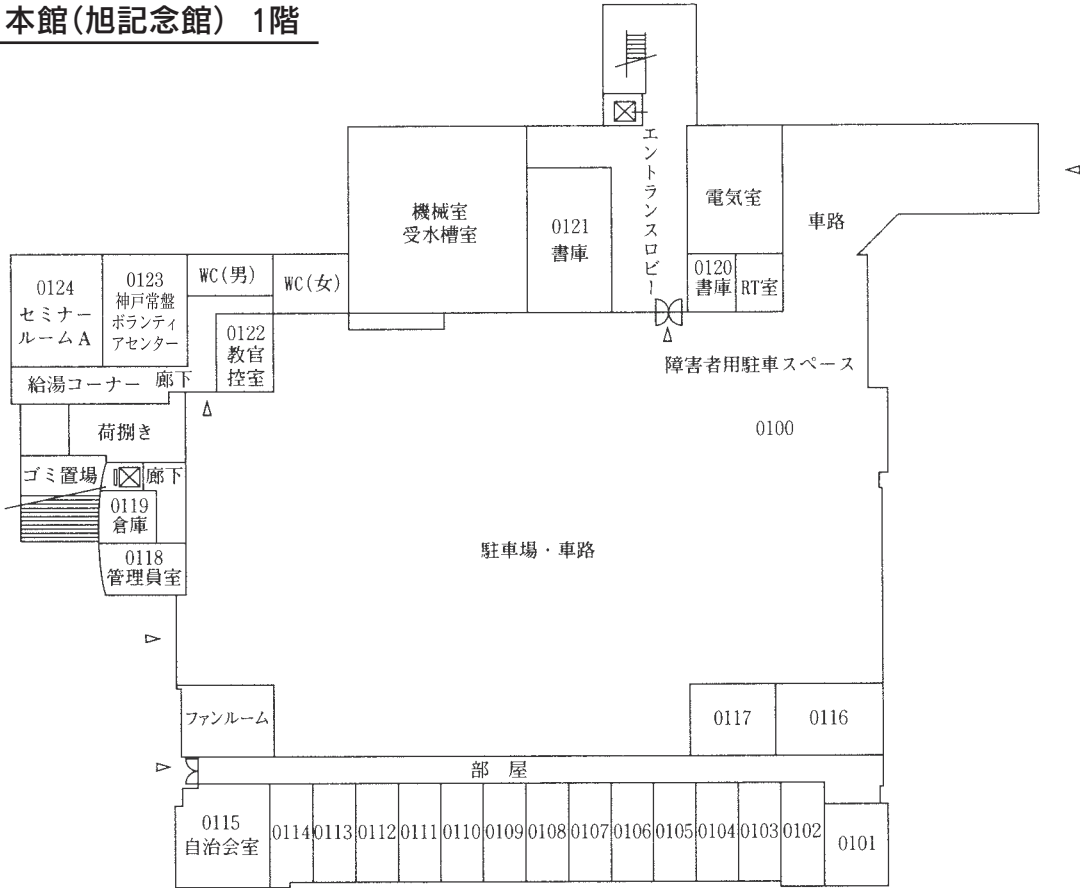

神戸常盤大学・神戸常盤大学短期大学部 学舎平面図

1号館 1階

1号館 2階

設備：①=プロジェクター、②=DVD、③=ビデオ、
④=オーバーヘッドカメラ、⑤=マイク

1号館 3階

1号館 4階

2号館 1階

2号館 2階

2号館 3階

2号館 4階

3号館 1階

3号館 2階

3号館

3号館 3階

3号館 4階

4号館 1階

4号館 2階

4号館 3階

緑風館(5号館) 1階

緑風館(5号館) 2階

緑風館(5号館) 3階

緑風館(5号館) 4階

緑風館(5号館) 5階

(ライフサイエンス研究センター)

斉放館(6号館) 1階

斉放館(6号館) 2階

本館(旭記念館) 1階

本館(旭記念館) 2階

本館(旭記念館) 3階

本館(旭記念館) 4階

本館(旭記念館) 5階

本館(旭記念館) 6階