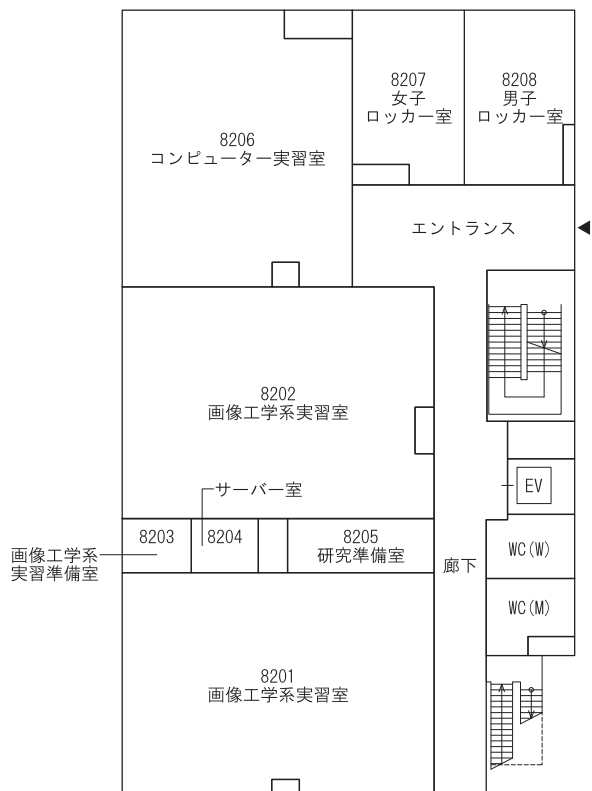

神戸常盤大学・神戸常盤大学短期大学部 学舎平面図

1号館 1階

1号館 2階

設備：①=プロジェクター、②=DVD、③=ビデオ、
④=オーバーヘッドカメラ、⑤=マイク

1号館 3階

1号館 4階

2号館 1階

2号館 2階

斉放館(6号館) 1階

斉放館(6号館) 2階

本館(旭記念館) 1階

本館(旭記念館) 2階

本館(旭記念館) 3階

本館(旭記念館) 4階

本館(旭記念館) 5階

本館(旭記念館) 6階

本館(旭記念館) 最上階

7号館 1階

7号館 2階

7号館 3階

7号館 4階

7号館 5階

7号館 6階

8号館 1階

8号館 2階

8号館 3階

8号館 4階

附属幼稚園 1階

附属幼稚園 2階

附属幼稚園

事務局配置図（本館 3 館）