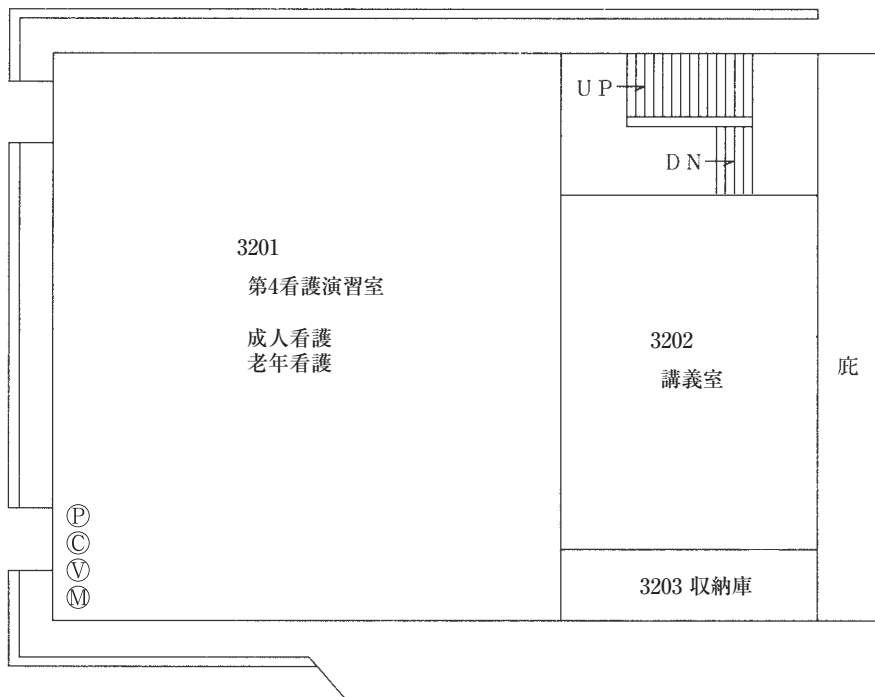

神戸常盤大学・神戸常盤大学短期大学部 学舎平面図

1号館 1階

1号館 2階

設備：①=プロジェクター、②=DVD、③=ビデオ、
④=オーバーヘッドカメラ、⑤=マイク

1号館 3階

1号館 4階

2号館 1階

2号館 2階

2号館 3階

2号館 4階

3号館 1階

3号館 2階

3号館

3号館 3階

3号館 4階

4号館 1階

4号館 2階

4号館 3階

緑風館(5号館) 1階

緑風館(5号館) 2階

緑風館(5号館) 3階

緑風館(5号館) 4階

緑風館(5号館) 5階

(ライフサイエンス研究センター)