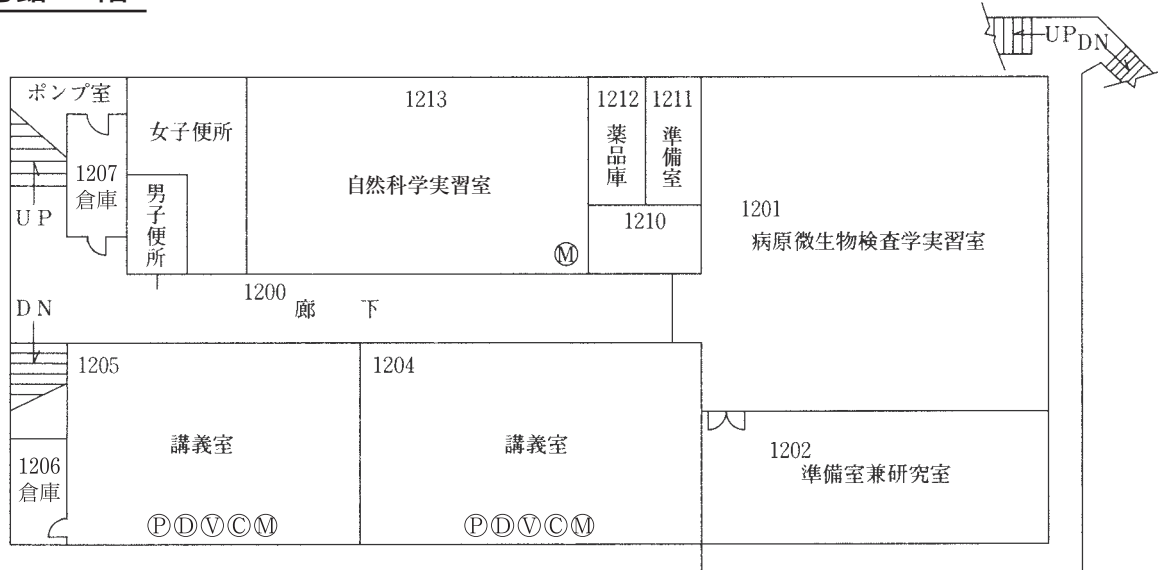

学 舍 案 内

神戸常盤大学・神戸常盤大学短期大学部見取図

神戸常盤大学・神戸常盤大学短期大学部学舎平面図

事務局配置図（本館3階）

神戸常盤大学・神戸常盤大学短期大学部 見取図

大学学舎

神戸市長田区大谷町2丁目6-2

① 1号館	昭和42年3月
② 2号館	平成28年5月
③ 3号館	昭和51年4月
④ 4号館	昭和53年11月
⑤ 緑風館(5号館)	平成20年3月
⑥ 斉放館(6号館)	平成25年3月
⑦ 本館(旭記念館)	平成13年3月
⑧ 研究室棟(7号館)	平成13年3月
⑨ 8号館	令和2年7月
⑩ 附属幼稚園	昭和45年3月

神戸常盤大学・神戸常盤大学短期大学部 学舎平面図

1号館 1階

1号館 2階

設備：①=プロジェクター、②=DVD、③=ビデオ、
④=オーバーヘッドカメラ、⑤=マイク

1号館 3階

1号館 4階

2号館 1階

2号館 2階

2号館 3階

2号館 4階

3号館 1階

3号館 2階

3号館

3号館 3階

3号館 4階

4号館 1階