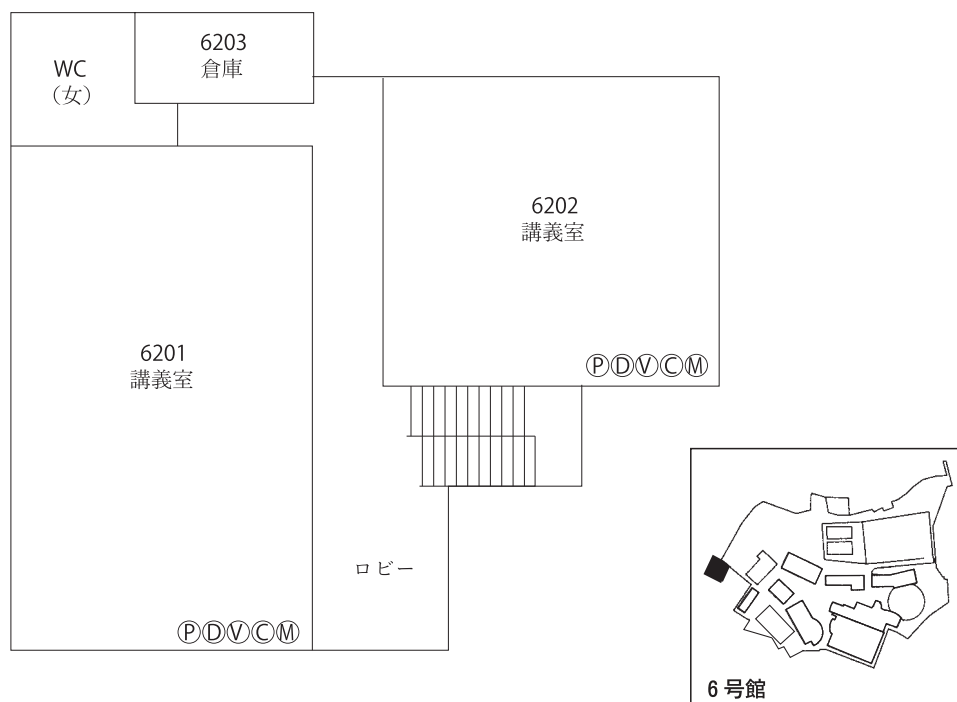

神戸常盤大学・神戸常盤大学短期大学部 学舎平面図

1号館 1階

1号館 2階

設備：①=プロジェクター、②=DVD、③=ビデオ、
④=オーバーヘッドカメラ、⑤=マイク

1号館 3階

1号館 4階

2号館 1階

2号館 2階

2号館 3階

2号館 4階

3号館 1階

3号館 2階

3号館

3号館 3階

3号館 4階

4号館 1階

4号館 2階

4号館 3階

緑風館(5号館) 1階

緑風館(5号館) 2階

緑風館(5号館) 3階

緑風館(5号館) 4階

緑風館(5号館) 5階

(ライフサイエンス研究センター)

斉放館(6号館) 1階

斉放館(6号館) 2階

本館(旭記念館) 1階

本館(旭記念館) 2階

本館(旭記念館) 3階

本館(旭記念館) 4階

本館(旭記念館) 5階

本館(旭記念館) 6階