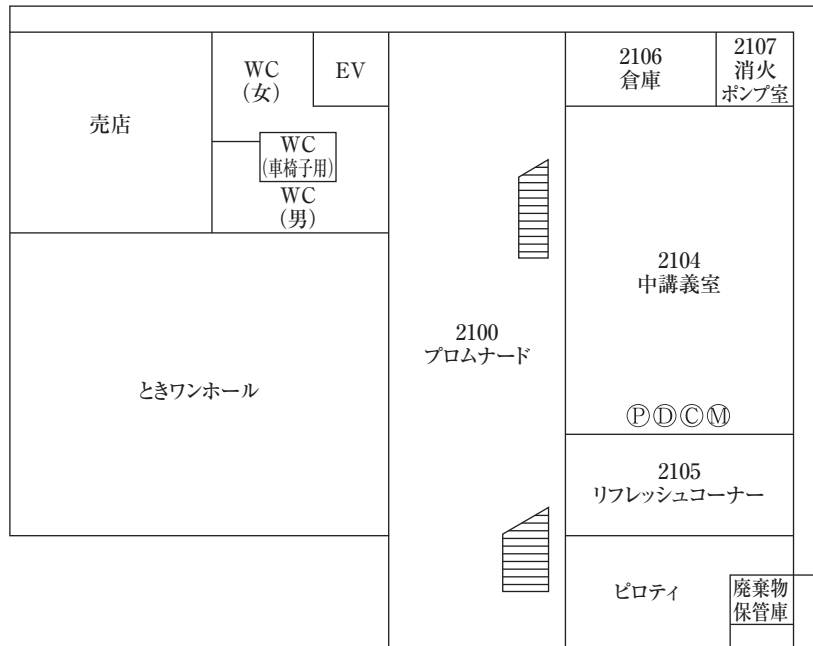

学 舍 案 内

神戸常盤大学・神戸常盤大学短期大学部見取図

神戸常盤大学・神戸常盤大学短期大学部学舎平面図

事務局配置図（本館3階）

神戸常盤大学・神戸常盤大学短期大学部 見取図

大学学舎

神戸市長田区大谷町2丁目6-2

① 1号館	昭和42年3月
② 2号館	平成28年5月
③ 3号館	昭和51年4月
④ 4号館	昭和53年11月
⑤ 緑風館(5号館)	平成20年3月
⑥ 斉放館(6号館)	平成25年3月
⑦ 本館(旭記念館)	平成13年3月
⑧ 研究室棟(7号館)	平成13年3月
⑨ 8号館	令和2年7月
⑩ 附属幼稚園	昭和45年3月

神戸常盤大学・神戸常盤大学短期大学部 学舎平面図

1号館 1階

1号館 2階

設備：①=プロジェクター、②=DVD、③=ビデオ、
④=オーバーヘッドカメラ、⑤=マイク

1号館 3階

1号館 4階

2号館 1階

2号館 2階

2号館 3階

2号館 4階

3号館 1階

3号館 2階

3号館

3号館 3階

3号館 4階

4号館 1階

4号館 2階

4号館 3階

緑風館(5号館) 1階

緑風館(5号館) 2階

緑風館(5号館) 3階

緑風館(5号館) 4階

緑風館(5号館) 5階

(ライフサイエンス研究センター)