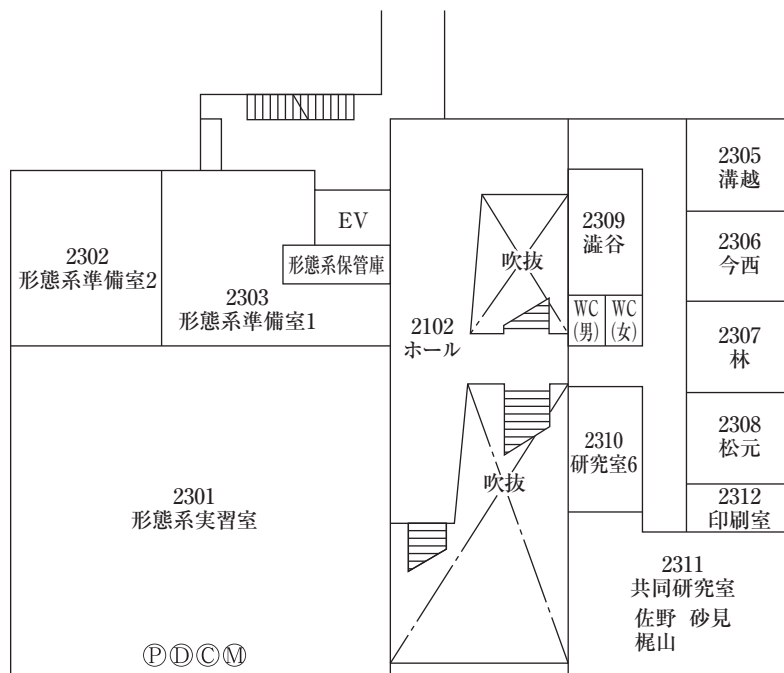

学 舍 案 内

神戸常盤大学・神戸常盤大学短期大学部見取図

神戸常盤大学・神戸常盤大学短期大学部学舎平面図

事務局配置図（本館3階）

神戸常盤大学・神戸常盤大学短期大学部 見取図

大学学舎

神戸市長田区大谷町2丁目6-2

① 1号館	昭和42年3月
② 2号館	平成28年5月
③ 3号館	昭和51年4月
④ 4号館	昭和53年11月
⑤ 緑風館(5号館)	平成20年3月
⑥ 斉放館(6号館)	平成25年3月
⑦ 本館(旭記念館)	平成13年3月
⑧ 研究室棟(7号館)	平成13年3月
⑨ 8号館	令和2年7月
⑩ 附属幼稚園	昭和45年3月

神戸常盤大学・神戸常盤大学短期大学部 学舎平面図

1号館 1階

1号館 2階

設備：①=プロジェクター、②=DVD、③=ビデオ、
④=オーバーヘッドカメラ、⑤=マイク

1号館 3階

1号館 4階

2号館 1階

2号館 2階

2号館 3階

2号館 4階

3号館 1階

3号館 2階

3号館

3号館 3階

3号館 4階

4号館 1階

4号館 2階

4号館 3階

緑風館(5号館) 1階

緑風館(5号館) 2階

緑風館(5号館) 3階

緑風館(5号館) 4階

緑風館(5号館) 5階

(ライフサイエンス研究センター)