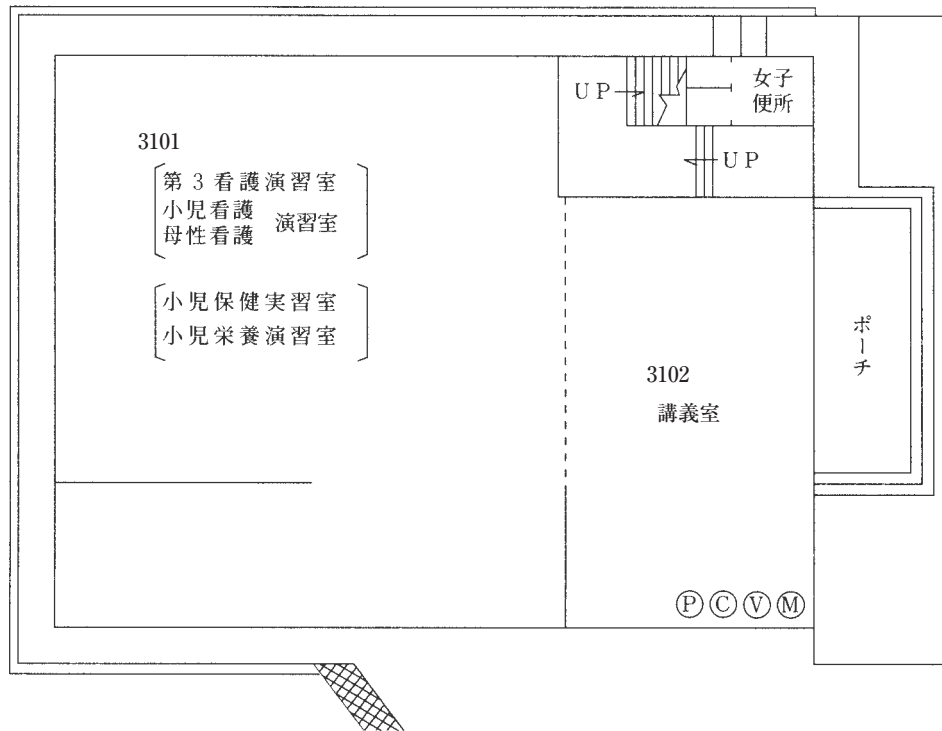

学 舍 案 内

神戸常盤大学・神戸常盤大学短期大学部見取図

神戸常盤大学・神戸常盤大学短期大学部学舎平面図

事務局配置図（本館3階）

神戸常盤大学・神戸常盤大学短期大学部 見取図

大学学舎

神戸市長田区大谷町2丁目6-2

① 1号館	昭和42年3月
② 2号館	平成28年5月
③ 3号館	昭和51年4月
④ 4号館	昭和53年11月
⑤ 緑風館(5号館)	平成20年3月
⑥ 斉放館(6号館)	平成25年3月
⑦ 本館(旭記念館)	平成13年3月
⑧ 研究室棟(7号館)	平成13年3月
⑨ 8号館	令和2年7月
⑩ 附属幼稚園	昭和45年3月

神戸常盤大学・神戸常盤大学短期大学部 学舎平面図

1号館 1階

1号館 2階

設備：①=プロジェクター、②=DVD、③=ビデオ、
④=オーバーヘッドカメラ、⑤=マイク

1号館 3階

1号館 4階

2号館 1階

2号館 2階

2号館 3階

2号館 4階

3号館 1階

3号館 2階

3号館

3号館 3階

3号館 4階

4号館 1階