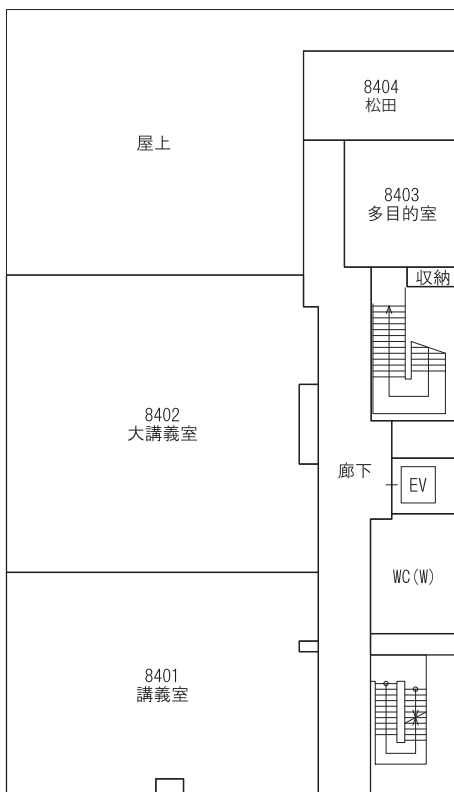

神戸常盤大学・神戸常盤大学短期大学部 学舎平面図

1号館 1階

1号館 2階

設備：①=プロジェクター、②=DVD、③=ビデオ、
④=オーバーヘッドカメラ、⑤=マイク

1号館 3階

1号館 4階

2号館 1階

2号館 2階

斉放館(6号館) 1階

斉放館(6号館) 2階

本館(旭記念館) 1階

本館(旭記念館) 2階

本館(旭記念館) 3階

本館(旭記念館) 4階

本館(旭記念館) 5階

本館(旭記念館) 6階

本館(旭記念館) 最上階

7号館 1階

7号館 2階

7号館 3階

7号館 4階

7号館 5階

7号館 6階

8号館 1階

8号館 2階

8号館 3階

8号館 4階

附属幼稚園 1階

附属幼稚園 2階

附属幼稚園

事務局配置図（本館 3 館）