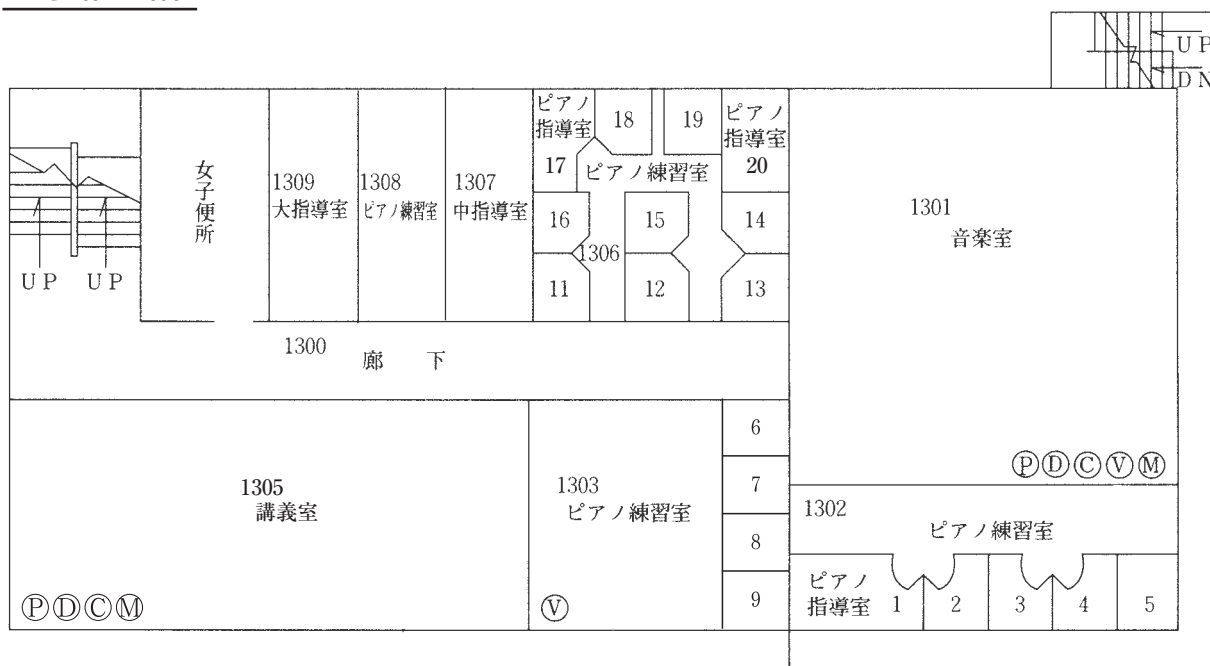

学 舍 案 内

神戸常盤大学・神戸常盤大学短期大学部見取図

神戸常盤大学・神戸常盤大学短期大学部学舎平面図

事務局配置図（本館3階）

神戸常盤大学・神戸常盤大学短期大学部 見取図

大学学舎

神戸市長田区大谷町2丁目6-2

① 1号館	昭和42年3月
② 2号館	平成28年5月
③ 3号館	昭和51年4月
④ 4号館	昭和53年11月
⑤ 緑風館(5号館)	平成20年3月
⑥ 斉放館(6号館)	平成25年3月
⑦ 本館(旭記念館)	平成13年3月
⑧ 研究室棟(7号館)	平成13年3月
⑨ 8号館	令和2年7月
⑩ 附属幼稚園	昭和45年3月

神戸常盤大学・神戸常盤大学短期大学部 学舎平面図

1号館 1階

1号館 2階

設備：①=プロジェクター、②=DVD、③=ビデオ、
④=オーバーヘッドカメラ、⑤=マイク

1号館 3階

1号館 4階

2号館 1階

2号館 2階

2号館 3階

2号館 4階

3号館 1階

3号館 2階

3号館

3号館 3階

3号館 4階

4号館 1階

4号館 2階

4号館 3階

緑風館(5号館) 1階

緑風館(5号館) 2階

緑風館(5号館) 3階

緑風館(5号館) 4階

緑風館(5号館) 5階

(ライフサイエンス研究センター)