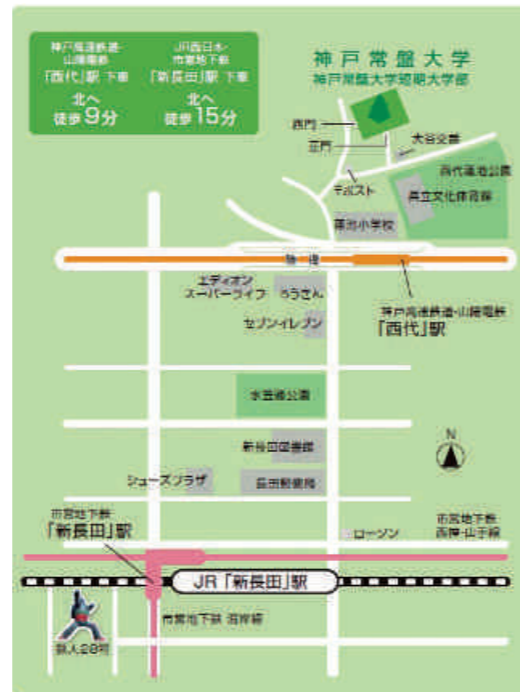

(キリトリ線)

郵便はがき

6 5 3 - 0 8 3 8

52円切手を貼ってください

兵庫県神戸市長田区大谷町2-6-2

学校法人 玉田学園

神戸常盤地域交流センター 行

(C) HIKARI PRODUCTION / KOBETOKIWA PROJECT 2011