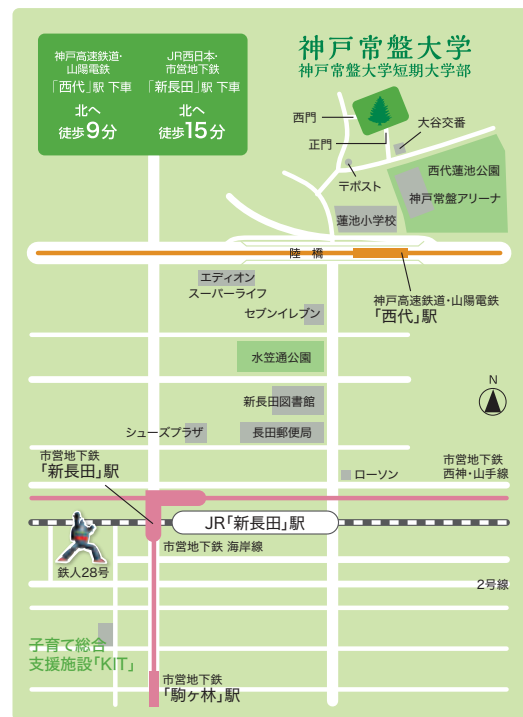

(キリトリ線)

郵便はがき

6 5 3 - 0 8 3 8

62円切手を貼ってください

兵庫県神戸市長田区大谷町2-6-2

学校法人 玉田学園

神戸常盤地域交流センター 行